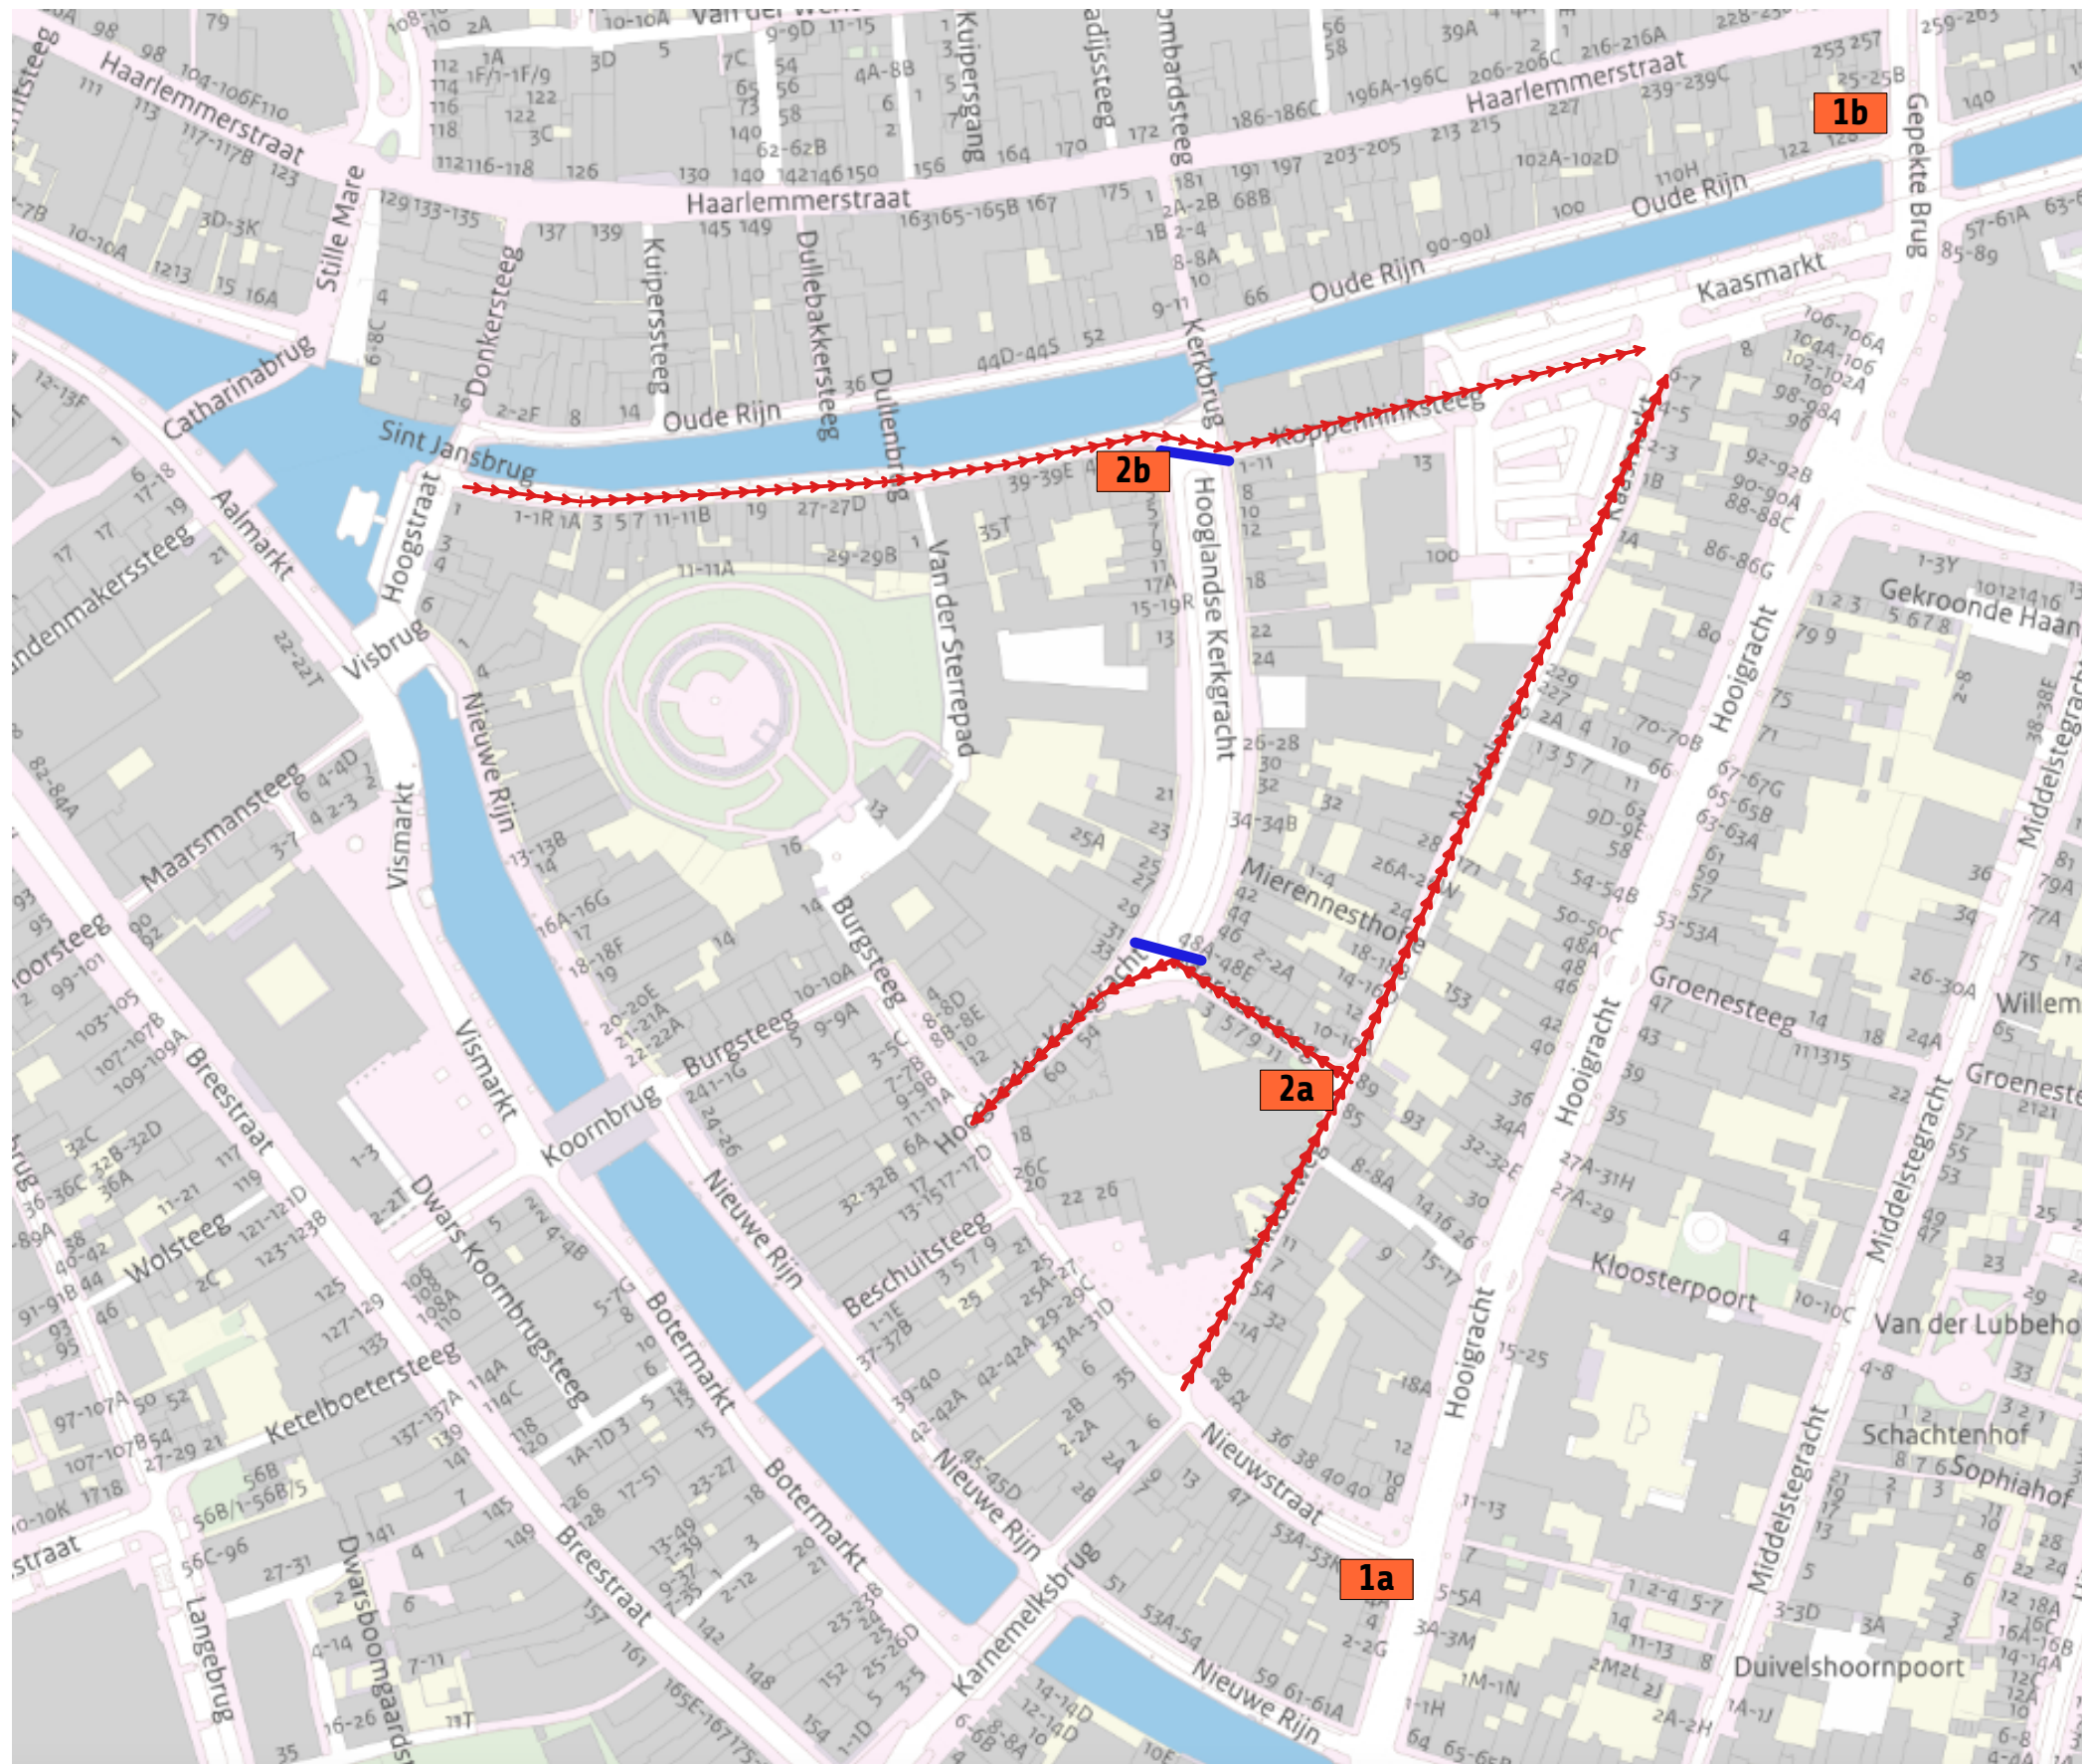

Legenda

Symbol	SymbolName	Count
	Kerst chalet 3x3m	52
	Foodtruck 3x3m	6
	Bar 1 container 3x4 m	1
	Bar 2 container 3x4 m	1
	Toilet wagen 6x2m	1
	Auto omleiding route	
	Drang hekken met verkeersbord C01	
	Opstelplaats Hulpdiensten	

KREATIVEVENTS

Project: Kerstmarkt Leiden 2023

Plot: Plattegrond

Locatie: hooglandse kerkgracht, Leiden

Tekenaar: Reinier Bijmans **Versie:** V1.1

Project Nr: **Papier formaat:** A3

Datum Project: 13 t/m 17 dec **Pagina:** 1 / 2

Legenda

Symbol	SymbolName	Count
	Kerst chalet 3x3m	52
	Foodtruck 3x3m	6
	Bar 1 container 3x4 m	1
	Bar 2 container 3x4 m	1
	Toilet wagen 6x2m	1
	Auto omleiding route	
	Drang hekken met verkeersbord C01	
	Opstelplaats Hulpdiensten	
	Omleiding weg afgesloten volg X	

Project: Kerstmarkt Leiden 2023
Plot: verkeerplan
Locatie: hooglandse kerkgracht, Leiden
Tekenaar: Reinier Bijmans **Versie:** V1.1
Project Nr: **Papier formaat:** A3
Datum Project: 13 t/m 17 dec **Pagina:** 2 / 2